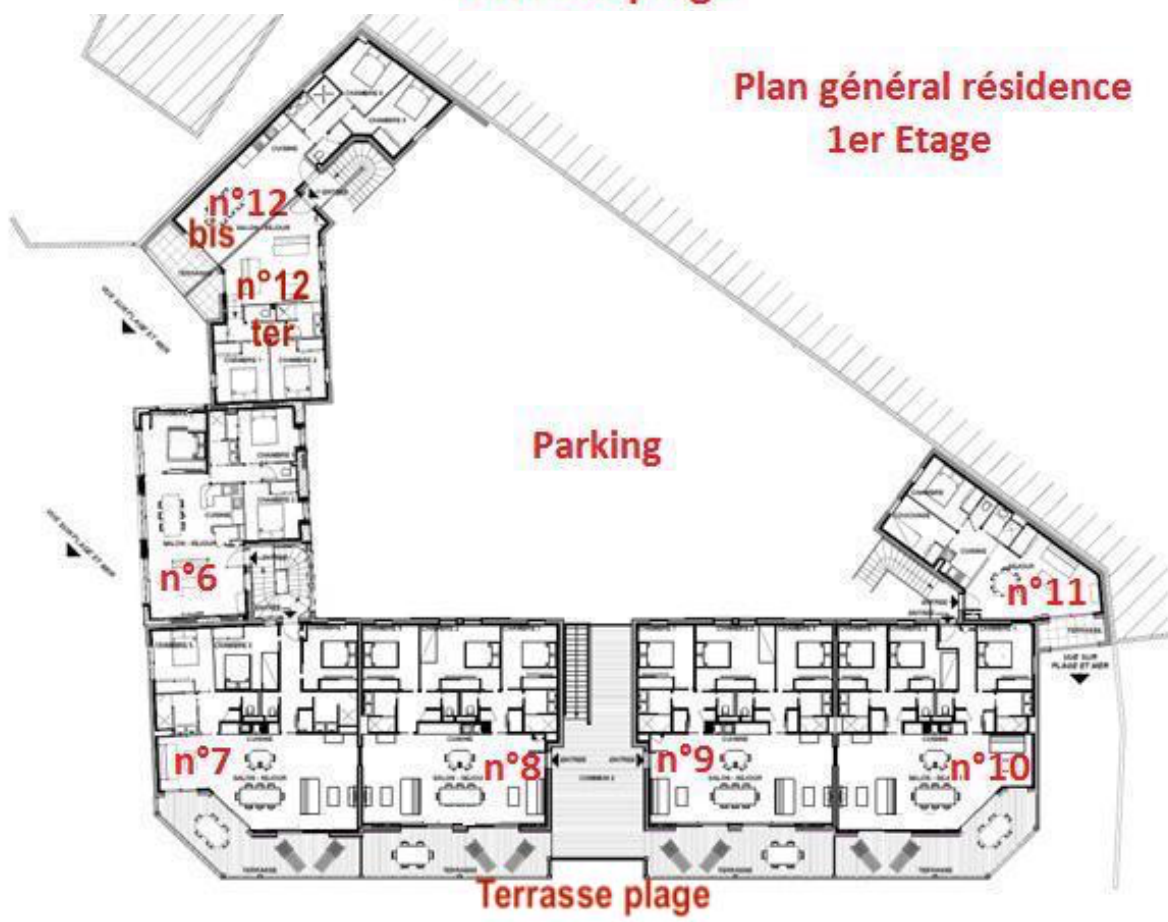

La Résidence Belle Plage

"l'Annexe"

Vue sur mer - Plage principale de la Tranche sur Mer - à 50 m du centre-ville
- OUVERT TOUTE L'ANNÉE -

RDC

Parking

Terrasse plage

Plan général résidence
1er Etage

Parking