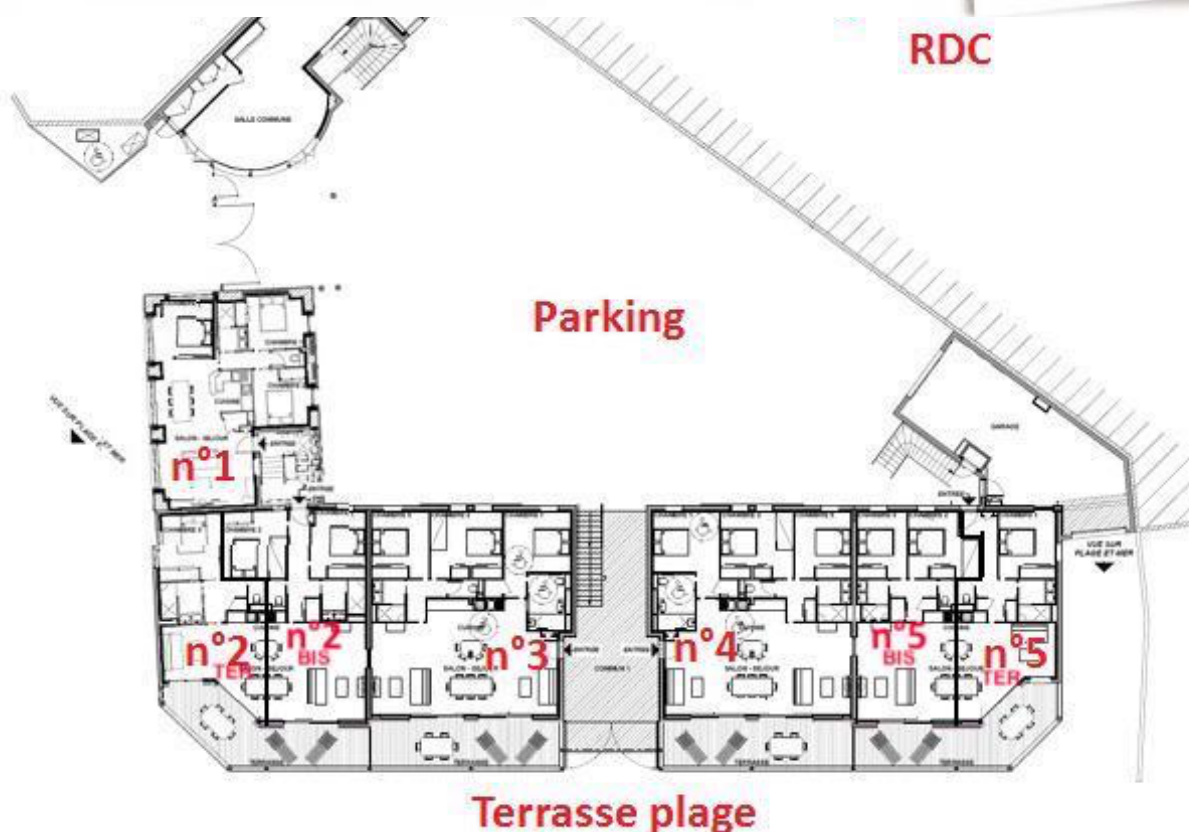

La Résidence Belle Plage

"l'Annexe"

Vue sur mer - Plage principale de la Tranche sur Mer - à 50 m du centre-ville
- OUVERT TOUTE L'ANNÉE -

RDC

Parking

Terrasse plage

Plan général résidence
1er Etage

Parking

Terrasse plage