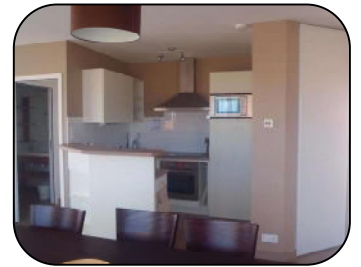

2 Appartements disponibles : Rez-de-chaussée et 1^{er} Etage

Séjour - Salle à manger :

40 m² avec 1 canapé-lit 2 places (160x190), table basse, table, placard.

Le séjour dispose de 2 grandes baies vitrées orientées Sud-ouest avec une vue latérale sur la mer, pas de terrasse.

Cuisine ouverte entièrement équipée :

Plaque induction, hotte, four, micro-ondes, réfrigérateur-congérateur, lave-vaisselle, cafetière électrique, grille-pain, vaisselle.

3 chambres : trois chambres Doubles (lit 160x190)

1 Salle de bain : meubles double vasques, douches à l'italienne, sèche-cheveux

1 WC indépendant

Services inclus :

Charges comprises, chauffage au sol, TV, internet en WIFI

Vue du RDC