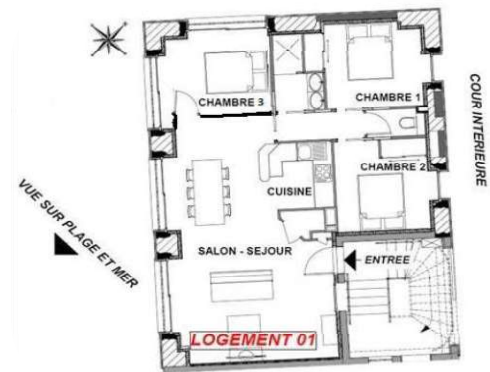

2 Appartements disponibles : Rez-de-chaussée et 1^{er} Etage

Séjour - Salle à manger :

40 m² avec 1 canapé-lit 2 places (160x190), table basse, table, placard.

Le séjour dispose de 2 grandes baies vitrées orientées Sud-ouest avec une vue latérale sur la mer, pas de terrasse.

Cuisine ouverte entièrement équipée :

Plaque induction, hotte, four, micro-ondes, réfrigérateur-congérateur, lave-vaisselle, cafetière électrique, grille-pain, vaisselle.

3 chambres : trois chambres Doubles (lit 160x190)

1 Salle de bain : meubles double vasques, douches à l'italienne, sèche-cheveux

1 WC indépendant

Services inclus :

Charges comprises, chauffage au sol, TV, internet en WIFI

Vue du RDC